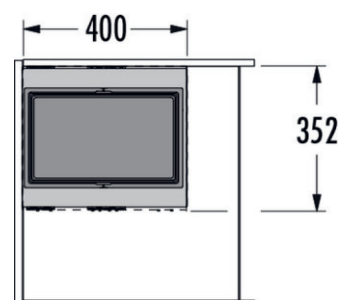

Hailo AS Cargo Aqua 600 28

3608611

GTIN: 4007126370426

Pro skříňky šířky 600 mm s čelním výsuvem

SLIDE

1 KOŠ

Vhodné pro šířku skříněk (cm)
60

Informace o výrobku

- instalace vpravo nebo vlevo ve skříňce
- místo na vodní filtr: 210 mm

Cargo Aqua je systém na třídění odpadu pro spodní dřezové skříňky s vodním filtrem.

HAILO Cargo Aqua je systém na třídění odpadu pro skříňky s čelním výsuvem, do kterých lze z boku instalovat vodní filtr.

U Cargo Aqua vyžaduje pouze jedna strana spodní skříňky připojení výsuvné lišty díky kovovému krytu, který je navržený speciálně pro tento účel. To umožňuje ponechat ve skříňce volný boční prostor, do kterého lze umístit například vodní filtr, zásobník vody atd. Systém na třídění odpadu byl navržen pro skříňky šířky 600 mm, 750 mm a 900 mm a lze jej podle potřeby instalovat na levou nebo pravou stranu skříňky. Včetně příslušného předního kování.

Technické údaje

Varianta instalace Slide	✓
Šířka skříňky min. (cm)	60
Šířka skříňky max. (cm)	60
Hloubka skříňky min. (užitná) (mm)	400
Pro skříňky šířky (cm)	60
Montáž na boční stěnu	✓
Výsuvné lišty	synchronizovaný plnovýsuv s krytým a tlumeným dotahem
Tloušťka boční stěny (mm)	16-19
Rozměry výrobku (šxhxv) (mm)	352 x 400 x 411
Rozměry obalu (šxhxv) (mm)	475 x 395 x 450
Hloubka systému (mm)	400
Počet vnitřních košů	1
Objem (l)	1 x 28
Barva plastových dílů	tmavě šedá
Barva kovových dílů	tmavě šedá
Hmotnost s obalem (kg)	12,5