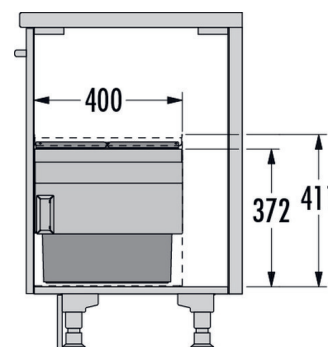

Hailo AS Cargo Aqua 600 28

3608611

GTIN: 4007126370426

Pro skříňky šířky 600 mm s čelním výsuvem

SLIDE

1 KOŠ

Vhodné pro šířku skříněk (cm)
60

Informace o výrobku

- instalace vpravo nebo vlevo ve skříňce
- místo na vodní filtr: 210 mm

Cargo Aqua je systém na třídění odpadu pro spodní dřezové skříňky s vodním filtrem.

HAILO Cargo Aqua je systém na třídění odpadu pro skříňky s čelním výsuvem, do kterých lze z boku instalovat vodní filtr.

U Cargo Aqua vyžaduje pouze jedna strana spodní skříňky připojení výsuvné lišty díky kovovému krytu, který je navržený speciálně pro tento účel. To umožňuje ponechat ve skříňce volný boční prostor, do kterého lze umístit například vodní filtr, zásobník vody atd. Systém na třídění odpadu byl navržen pro skříňky šířky 600 mm, 750 mm a 900 mm a lze jej podle potřeby instalovat na levou nebo pravou stranu skříňky. Včetně příslušného předního kování.

Technické údaje

Varianta instalace Slide	✓
Šířka skříňky min. (cm)	60
Šířka skříňky max. (cm)	60
Hloubka skříňky min. (užitná) (mm)	400
Pro skříňky šířky (cm)	60
Montáž na boční stěnu	✓
Výsuvné lišty	synchronizovaný plnovýsuv s krytým a tlumeným dotahem
Tloušťka boční stěny (mm)	16-19
Rozměry výrobku (šxhxv) (mm)	352 x 400 x 411
Rozměry obalu (šxhxv) (mm)	475 x 395 x 450
Hloubka systému (mm)	400
Počet vnitřních košů	1
Objem (l)	1 x 28
Barva plastových dílů	tmavě šedá
Barva kovových dílů	tmavě šedá
Hmotnost s obalem (kg)	12,5