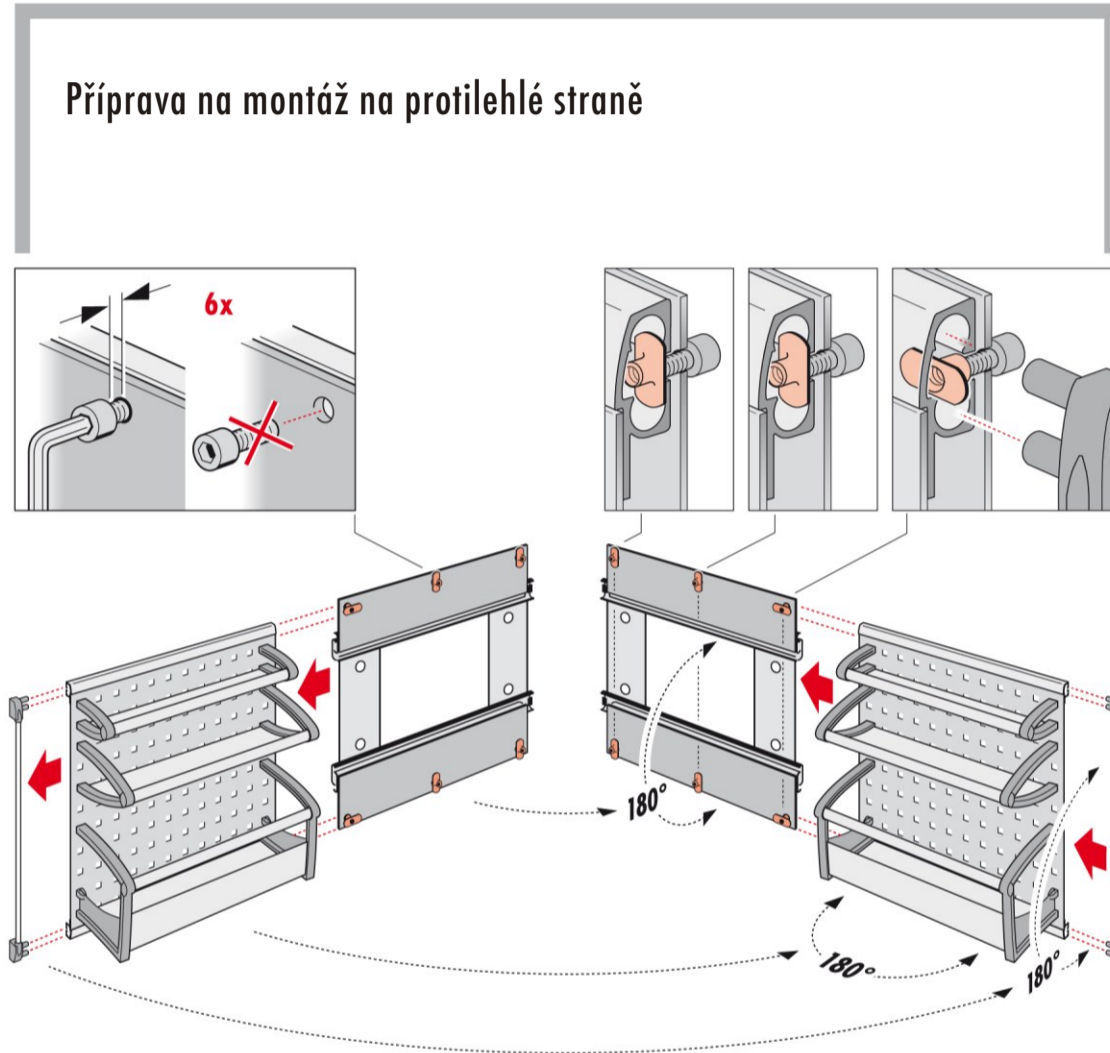

Vario

Verze pro dvířka
s bočními závěsy

Montáž
na stranu
kování

**Vrtací šablona neodpovídá
skutečnému měřítku!**

Montážní návod - prosím uschovejte

Příprava na montáž na protilehlé straně

03/2019 • Technické změny vyhrazeny