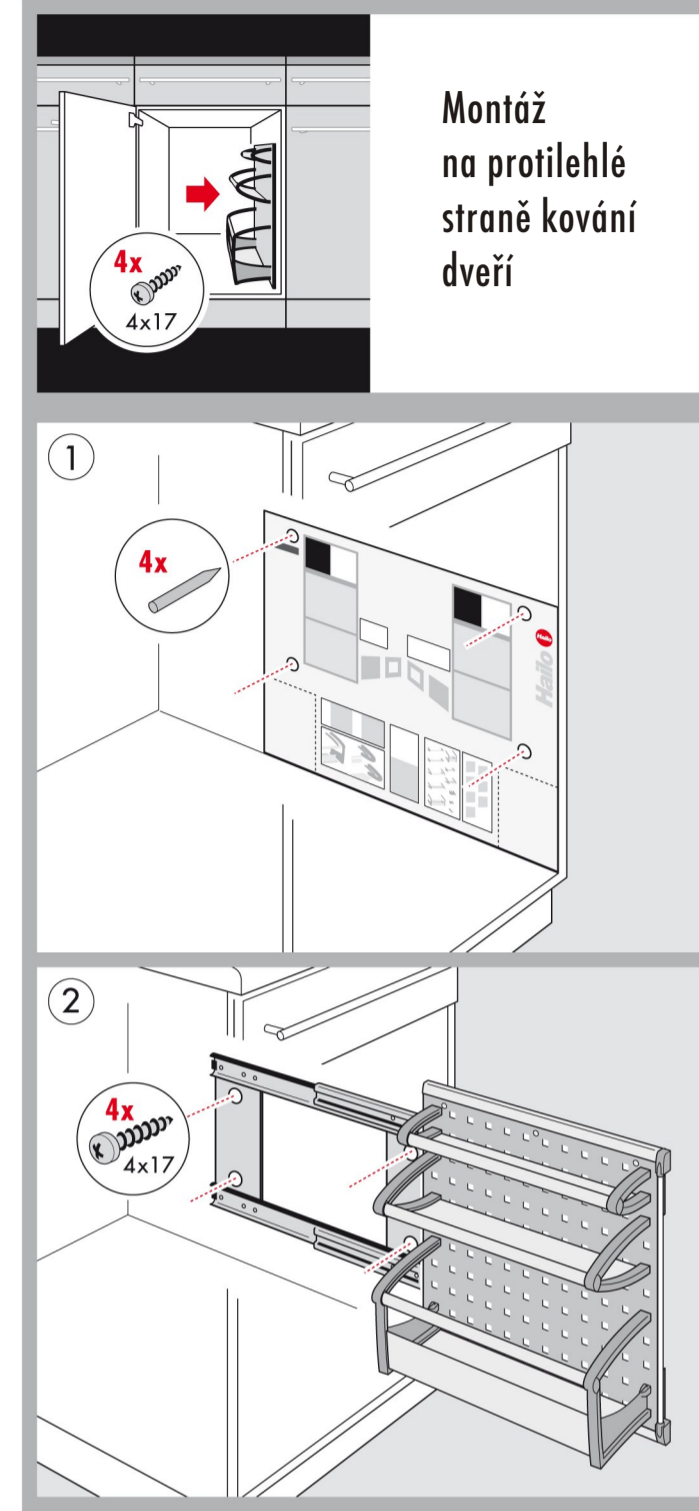

Vario

Verze pro dvířka
s bočními závěsy

Montáž
na stranu
kování

**Vrtací šablona neodpovídá
skutečnému měřítku!**

Montážní návod - prosím uschovejte

Příprava na montáž na protilehlé straně

03/2019 • Technické změny vyhrazeny