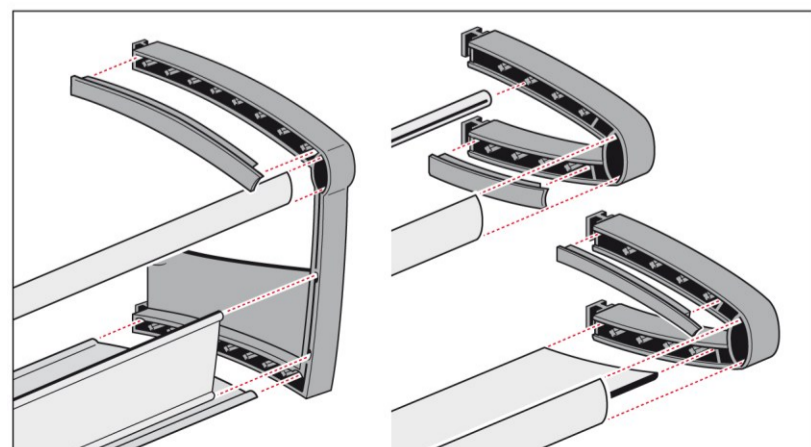

Vario

Verze pro dvířka
s bočními závěsy

Montáž
na stranu
kování

**Vrtací šablona neodpovídá
skutečnému měřítku!**

Montážní návod - prosím uschovejte

Příprava na montáž na protilehlé straně

03/2019 • Technické změny vyhrazeny

Hailo

Hailo

Používejte
pouze běžné
vodou ředitelné
čistící prostředky,
žádné agresivní
a abrazivní.