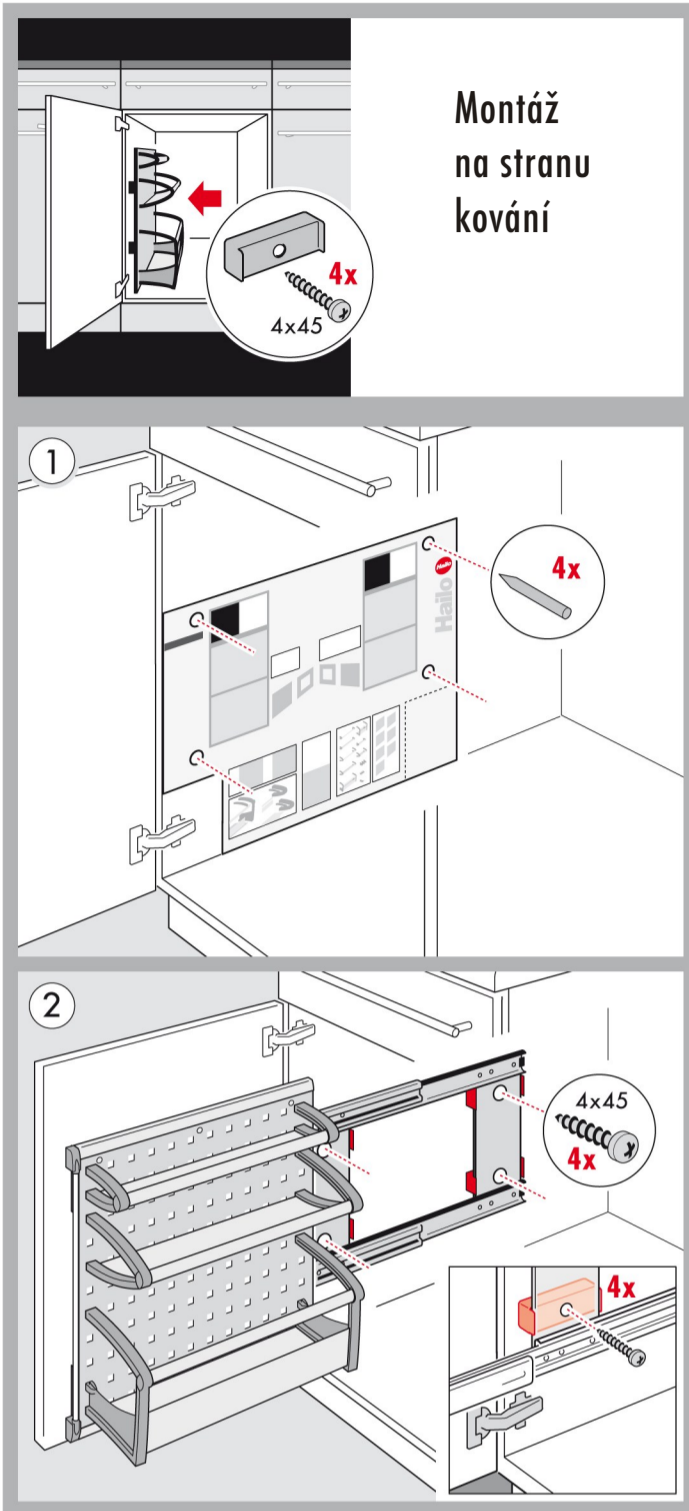

Vario

Verze pro dvířka
s bočními závěsy

Montáž
na stranu
kování

**Vrtací šablona neodpovídá
skutečnému měřítku!**

Montážní návod - prosím uschovejte

Příprava na montáž na protilehlé straně

03/2019 • Technické změny vyhrazeny