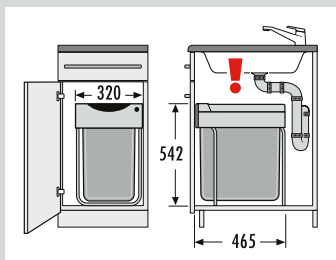

CZ Montážní návod - prosím uschovejte

Easy-Cargo 3668-40

Easy-Cargo 3668-50

Používejte
jen běžně
dostupné
čisticí
prostředky