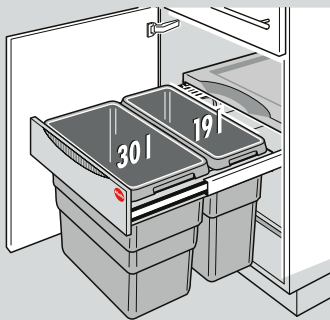

CZ Montážní návod - prosím uschovejte

Easy-Cargo 3668-40

Easy-Cargo 3668-50

Používejte
jen běžně
dostupné
čisticí
prostředky