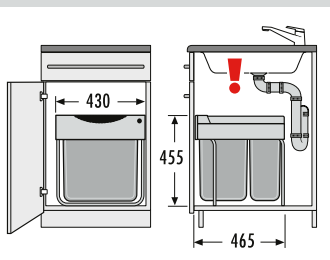

CZ Montážní návod - prosím uschovejte

Easy-Cargo 3668-40

Easy-Cargo 3668-50

Používejte
jen běžně
dostupné
čisticí
prostředky