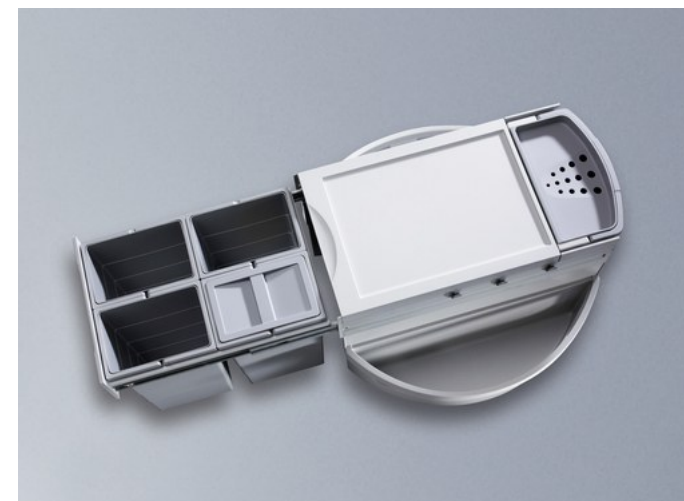

RONDO

Hailo AS Rondo 8/8/8/8/D/ME

3647141

GTIN: 4007126364715

Pro diagonální rohové skříňky pro dřez od šířky 900 mm

SWING

4 KOŠE

32 l

CELKEM

VHODNÉ PRO ŠÍŘKU SKŘÍŇĚK:

cm

POPIS

- 4 vnitřní koše (á 8 l) + multifunkční koš (12 l) s děrovaným víkem
- 2 odkládací misky

TECHNICKÉ ÚDAJE

Montážní varianta Swing	ano
Šířka skříňky min. (cm)	90
Šířka skříňky max. (cm)	90
Hloubka skříňky min. (užitná) (mm)	700
Montáž na dno	ano
Kolejnice	plnovýsuv
Instalační rozměry (šxhxv) (mm)	336 x 700 x 351
Rozměry obalu (šxhxv) (mm)	680 x 560 x 410
Počet vnitřních košů	4
Víko	1x víko nádoby 8 l
Objem (l)	4x 8
Celkový objem (l)	32
Barva kovových dílů	stříbrná, bílá
Barva plastových dílů	světle šedá
Hmotnost s obalem (kg)	13,1