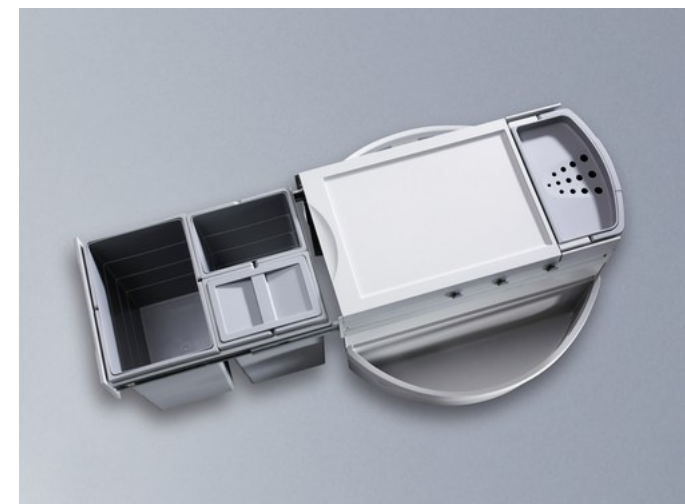

RONDO

Hailo AS Rondo 18/8/8/D/ME

3646131

GTIN: 4007126364630

Pro diagonální rohové skříňky pro dřez od šířky 900 mm

SWING

3 KOŠE

34 l

CELKEM

VHODNÉ PRO ŠÍŘKU SKŘÍŇĚK:

cm

POPIS

- 1 multifunkční koš (12 l) s děrovaným víkem
- 2 odkládací misky

TECHNICKÉ ÚDAJE

Montážní varianta Swing	ano
Šířka skříňky min. (cm)	90
Šířka skříňky max. (cm)	90
Hloubka skříňky min. (užitná) (mm)	700
Montáž na dno	ano
Kolejnice	plnovýsuv
Instalační rozměry (šxhxv) (mm)	336 x 700 x 351
Rozměry obalu (šxhxv) (mm)	680 x 560 x 410
Počet vnitřních košů	3
Víko	1x víko nádoby 8 l
Objem (l)	1x 18 + 2x 8
Celkový objem (l)	34
Barva kovových dílů	stříbrná, bílá
Barva plastových dílů	světle šedá
Hmotnost s obalem (kg)	13