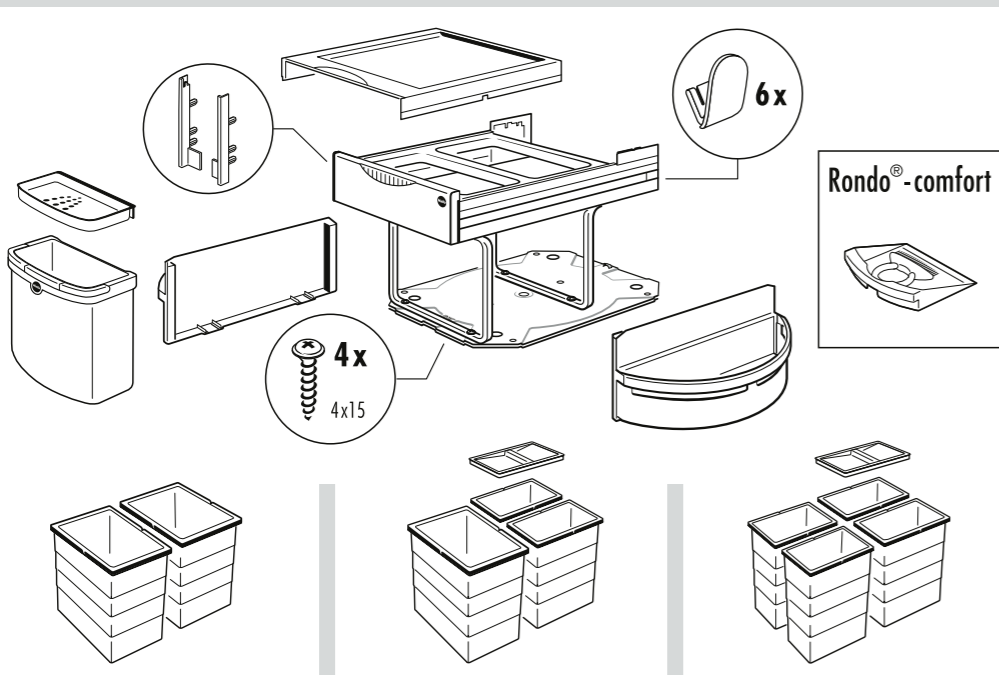

**VRTACÍ ŠABLONA NEODPOVÍDÁ
SKUTEČNÉMU MĚŘÍTKU!**

Nepoužívejte žádné agresivní,
abrazivní čisticí prostředky,
jen běžné, vodou ředitelné.

**VRTACÍ ŠABLONA NEODPOVÍDÁ
SKUTEČNÉMU MĚŘÍTKU!**

185 195 205 215 150 180 215 205 195 185

Přední hrana dna skříňky

**STŘED
Otvor pro dveře**

Přední hrana dna skříňky