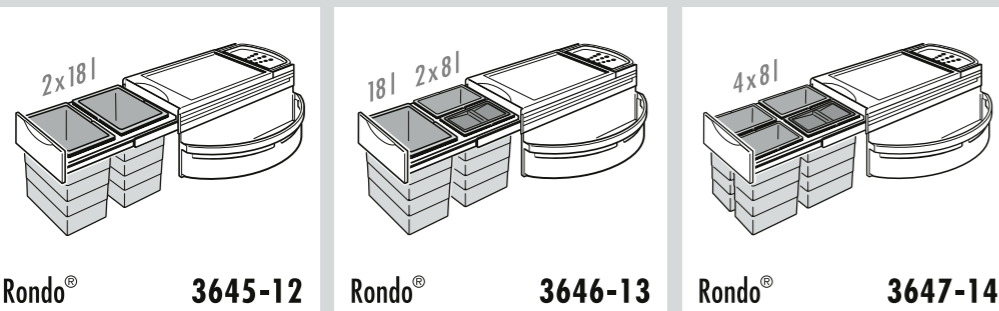

**VRTACÍ ŠABLONA NEODPOVÍDÁ
SKUTEČNÉMU MĚŘÍTKU!**

Nepoužívejte žádné agresivní,
abrazivní čisticí prostředky,
jen běžné, vodou ředitelné.

**VRTACÍ ŠABLONA NEODPOVÍDÁ
SKUTEČNÉMU MĚŘÍTKU!**

185 195 205 215 150 180 215 205 195 185

Přední hrana dna skříňky

**STŘED
Otvor pro dveře**

Přední hrana dna skříňky