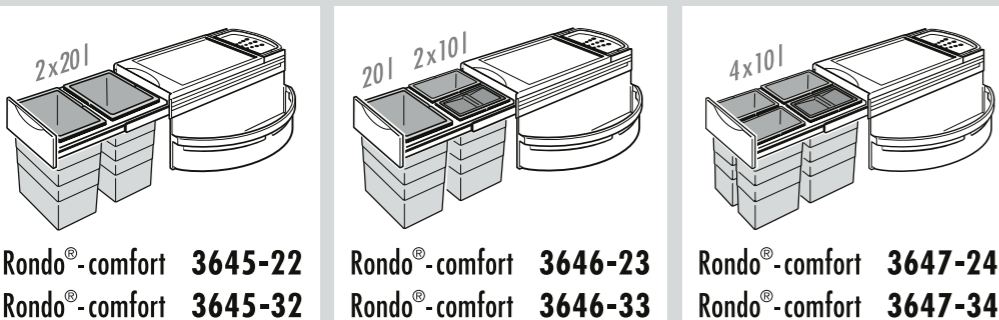

**VRTACÍ ŠABLONA NEODPOVÍDÁ
SKUTEČNÉMU MĚŘÍTKU!**

Nepoužívejte žádné agresivní,
abrazivní čisticí prostředky,
jen běžné, vodou ředitelné.

**VRTACÍ ŠABLONA NEODPOVÍDÁ
SKUTEČNÉMU MĚŘÍTKU!**

185 195 205 215 150 180 215 205 195 185

Přední hrana dna skříňky

**STŘED
Otvor pro dveře**

Přední hrana dna skříňky