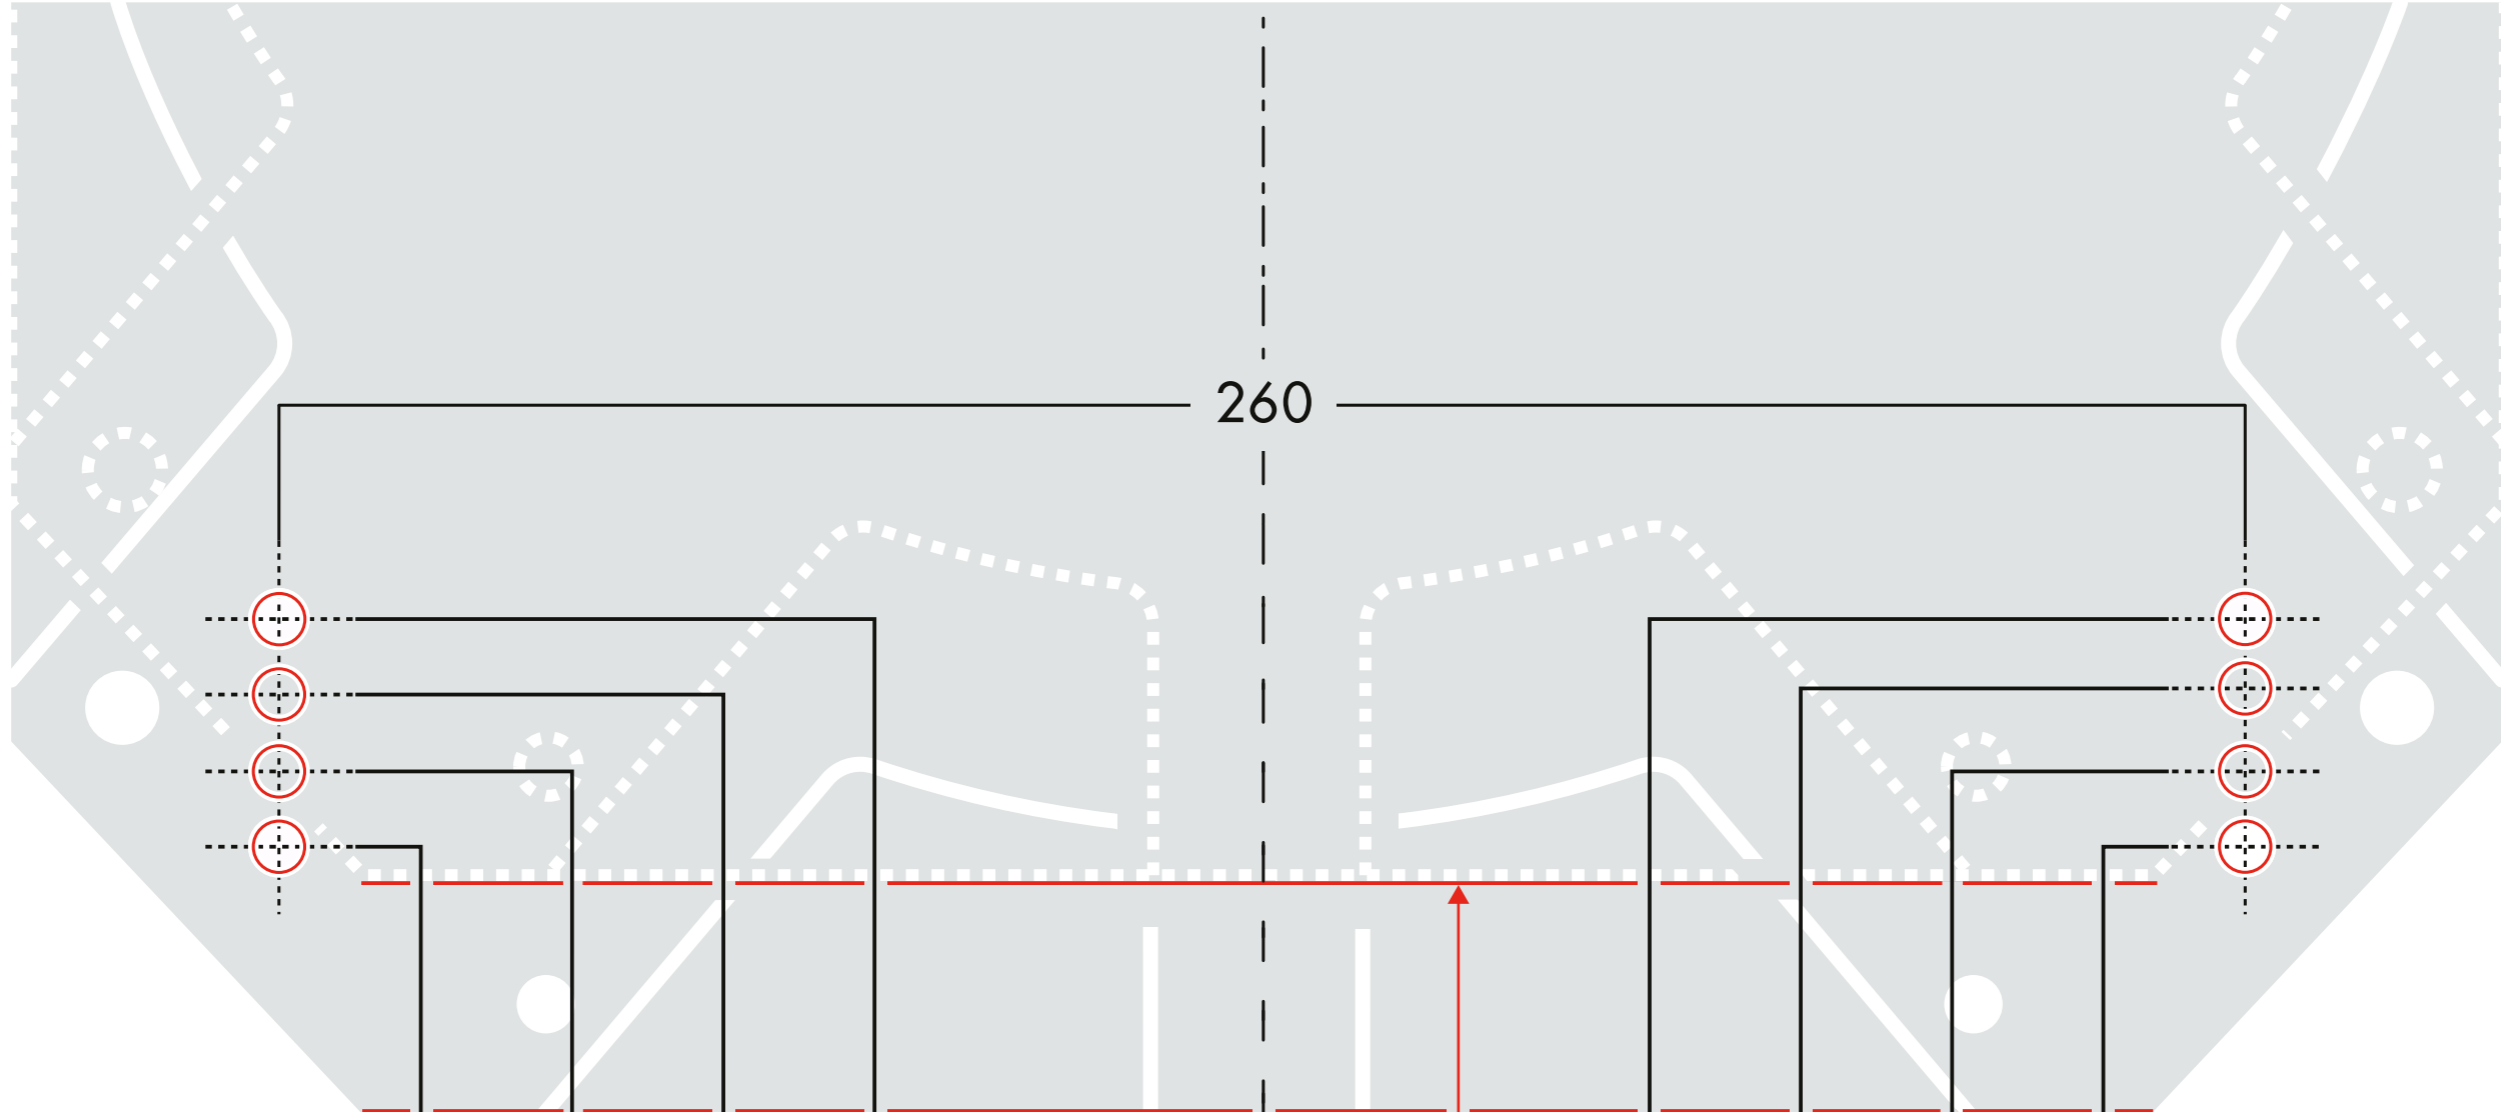

**VRTACÍ ŠABLONA NEODPOVÍDÁ
SKUTEČNÉMU MĚŘÍTKU!**

Nepoužívejte žádné agresivní,
abrazivní čisticí prostředky,
jen běžné, vodou ředitelné.

**VRTACÍ ŠABLONA NEODPOVÍDÁ
SKUTEČNÉMU MĚŘÍTKU!**

185 195 205 215 150 180 215 205 195 185

Přední hrana dna skříňky

**STŘED
Otvor pro dveře**

Přední hrana dna skříňky