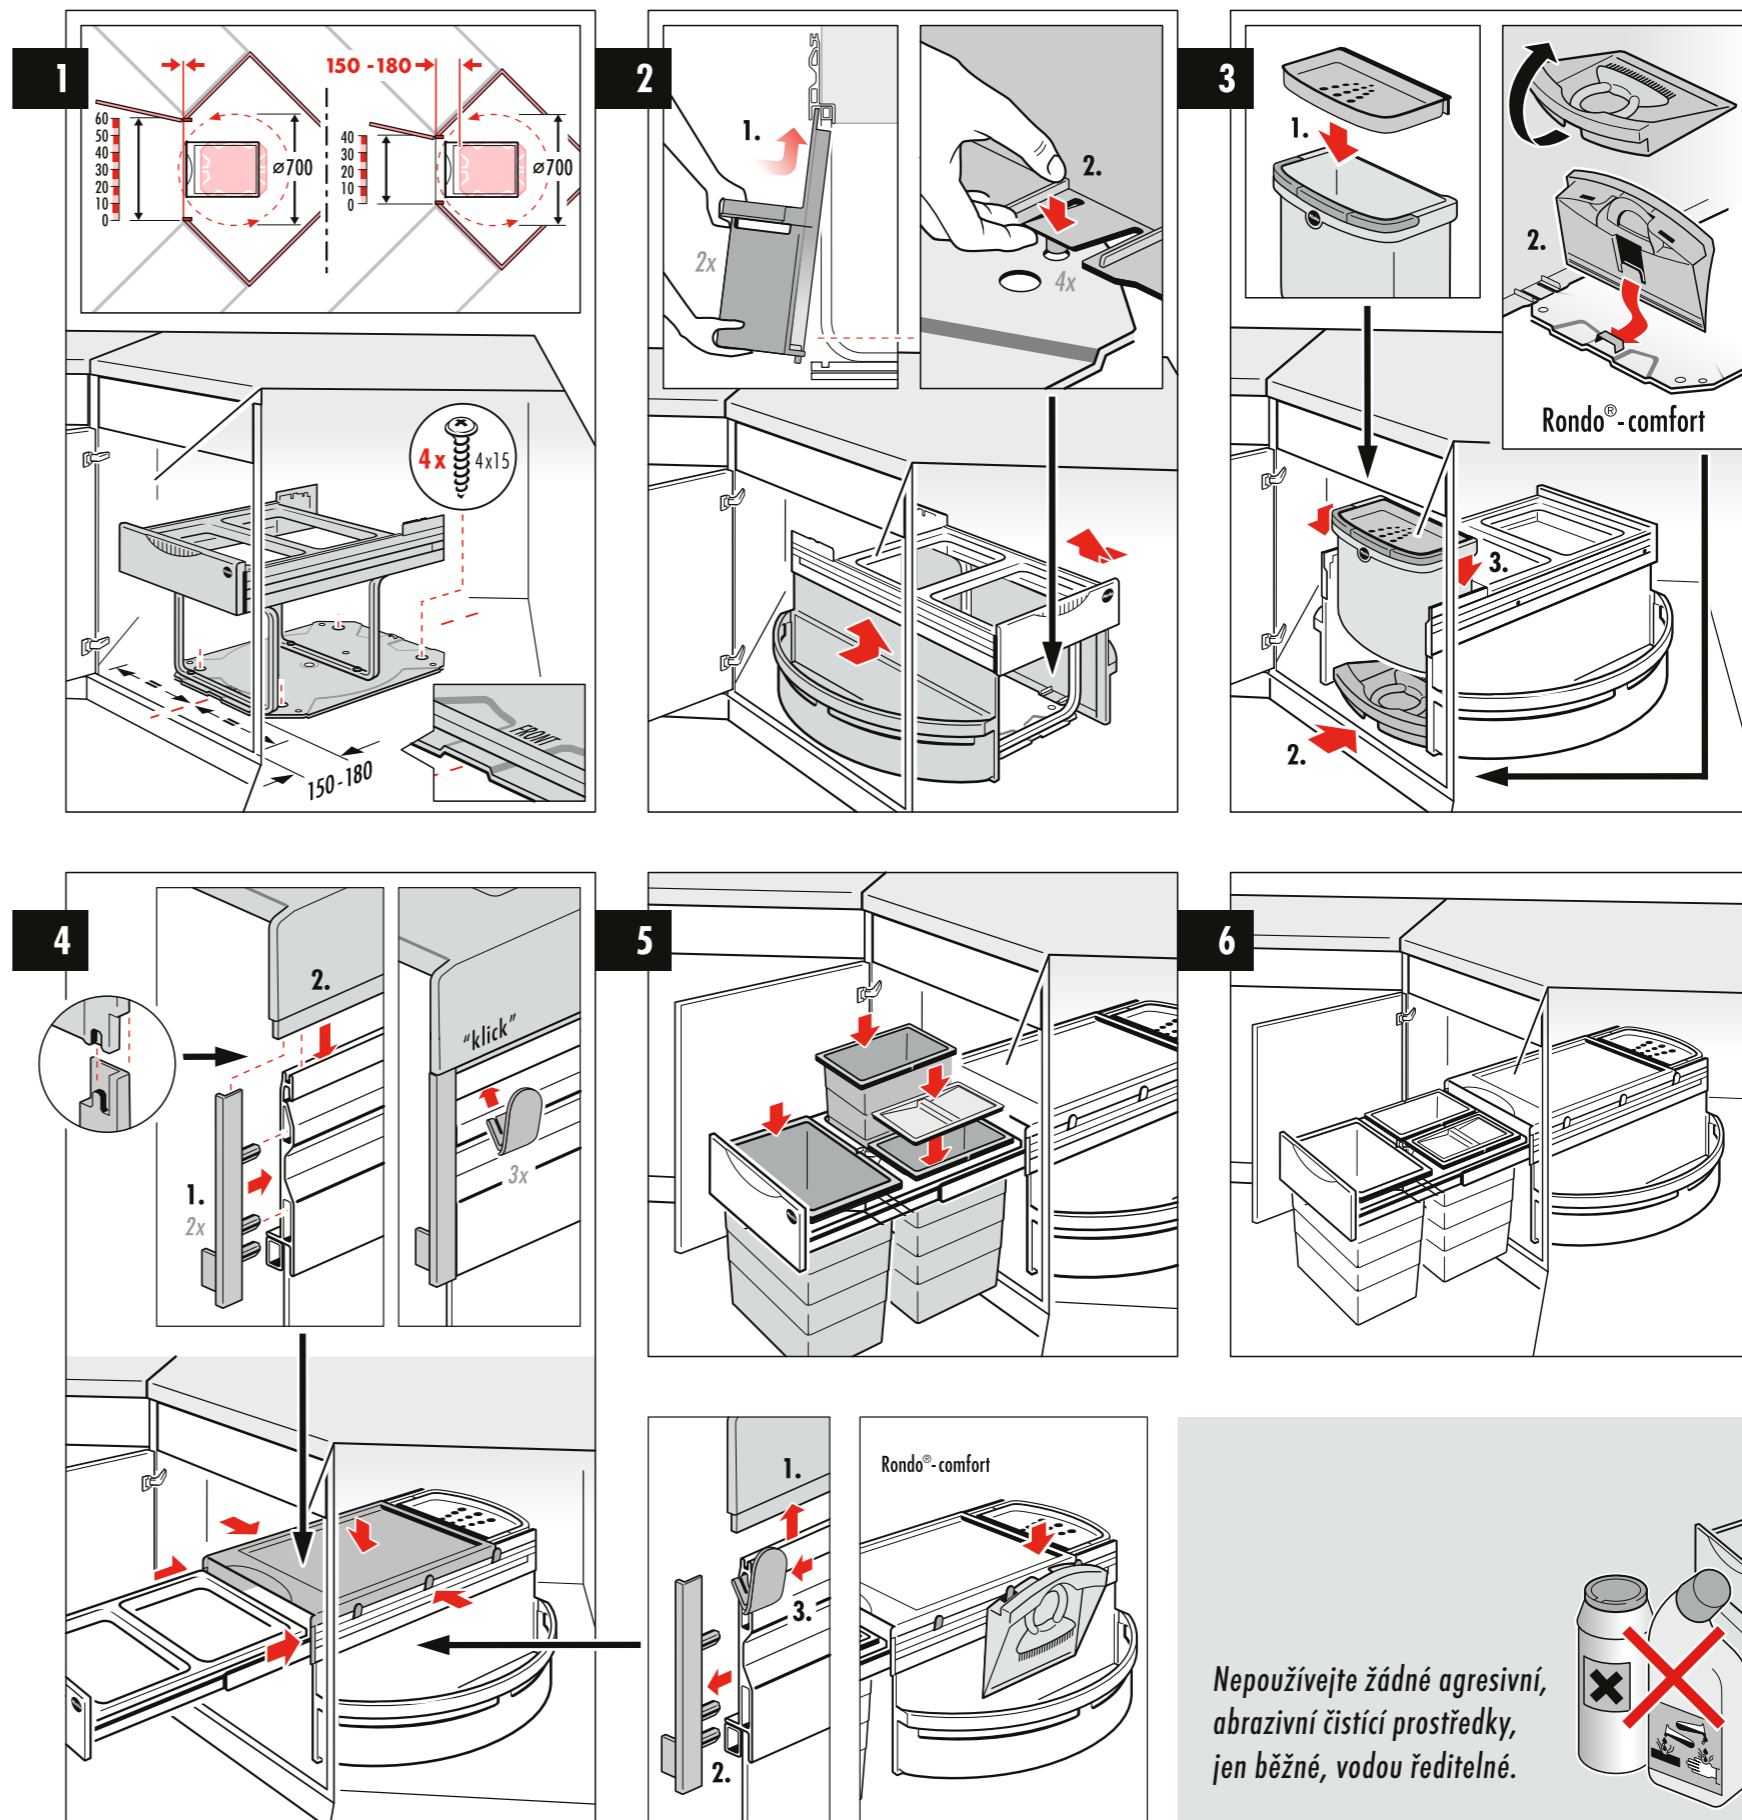

**VRTACÍ ŠABLONA NEODPOVÍDÁ
SKUTEČNÉMU MĚŘÍTKU!**

Nepoužívejte žádné agresivní,
abrazivní čisticí prostředky,
jen běžné, vodou ředitelné.

**VRTACÍ ŠABLONA NEODPOVÍDÁ
SKUTEČNÉMU MĚŘÍTKU!**

185 195 205 215 150 180 215 205 195 185

Přední hrana dna skříňky

**STŘED
Otvor pro dveře**

Přední hrana dna skříňky