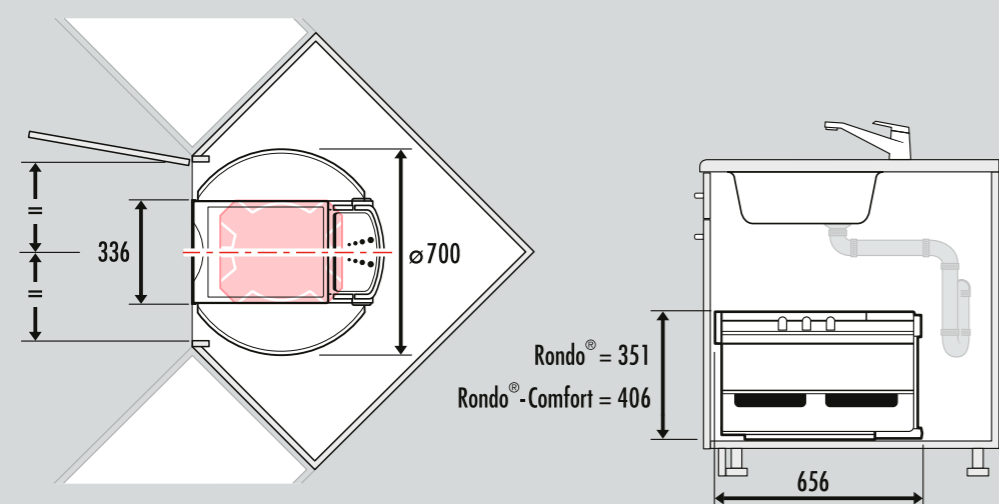

**VRTACÍ ŠABLONA NEODPOVÍDÁ
SKUTEČNÉMU MĚŘÍTKU!**

Nepoužívejte žádné agresivní,
abrazivní čisticí prostředky,
jen běžné, vodou ředitelné.

**VRTACÍ ŠABLONA NEODPOVÍDÁ
SKUTEČNÉMU MĚŘÍTKU!**

185 195 205 215 150 180 215 205 195 185

Přední hrana dna skříňky

**STŘED
Otvor pro dveře**

Přední hrana dna skříňky