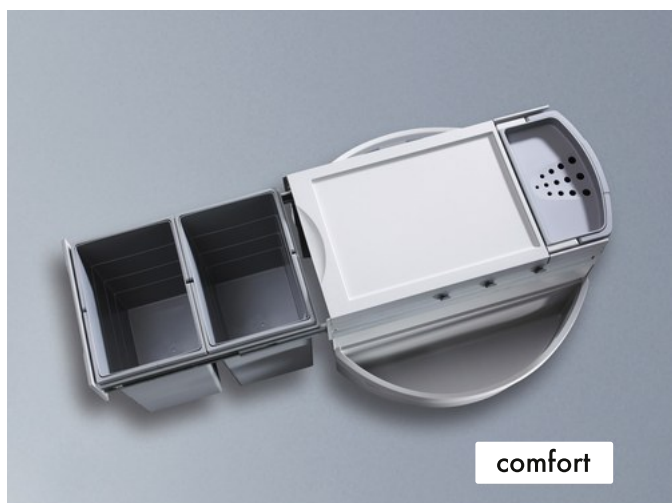

RONDO

Hailo AS Rondo Comfort 20/20/KS/ME

3645221

GTIN: 4007126364524

Pro diagonální rohové skříňky pro dřez od šířky 900 mm

SWING

2 KOŠE

40 l

CELKEM

VHODNÉ PRO ŠÍŘKU SKŘÍŇEK:

cm

POPIS

- Se samovýsuvem a tlumičem
- S integrovaným zametacím setem, plastové díly červené
- 1 multifunkční koš (12 l) s děrovaným víkem
- 2 odkládací misky

TECHNICKÉ ÚDAJE

Montážní varianta Swing	ano
Šířka skříňky min. (cm)	90
Šířka skříňky max. (cm)	90
Hloubka skříňky min. (užitná) (mm)	700
Montáž na dno	ano
Výsuvné kolejničky	samovýsuv s tlumičem
Instalační rozměry (šxhxv) (mm)	336 x 700 x 406
Rozměry obalu (šxhxv) (mm)	680 x 620 x 410
Počet vnitřních košů	2
Objem (l)	2x 20
Celkový objem (l)	40
Barva kovových dílů	stříbrná, bílá
Barva plastových dílů	světle šedá
Hmotnost s obalem (kg)	14