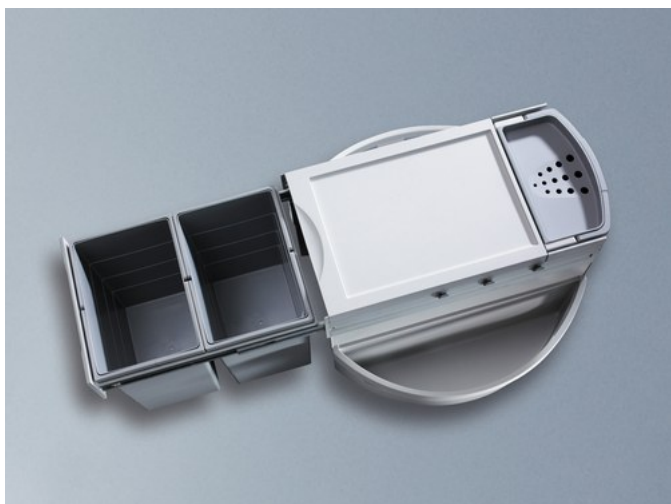

RONDO

Hailo AS Rondo 18/18/ME

3645121

GTIN: 4007126364517

Pro diagonální rohové skříňky pro dřez od šířky 900 mm

SWING

2 KOŠE

36 l

CELKEM

VHODNÉ PRO ŠÍŘKU SKŘÍŇEK:

cm

POPIS

- 1 multifukční koš (12 l) s děrovaným víkem
- 2 odkládací misky

TECHNICKÉ ÚDAJE

Montážní varianta Swing	ano
Šířka skříňky min. (cm)	90
Šířka skříňky max. (cm)	90
Hloubka skříňky min. (užitná) (mm)	700
Montáž na dno	ano
Kolejnice	plnovýsuv
Instalační rozměry (šxhxv) (mm)	336 x 700 x 351
Rozměry obalu (šxhxv) (mm)	680 x 560 x 410
Počet vnitřních košů	2
Objem (l)	2x 18
Celkový objem (l)	36
Barva kovových dílů	stříbrná
Barva plastových dílů	světle šedá
Hmotnost s obalem (kg)	12,5