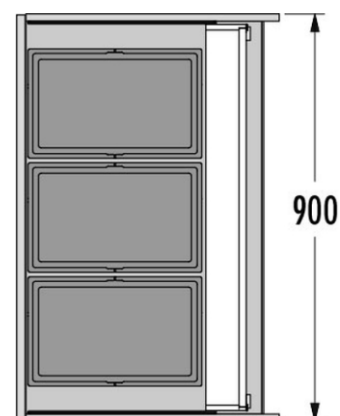

Hailo AS Triple XL 900 28/28/28

3631981

GTIN: 4007126364449

Pro skřínky šířky 900 mm s čelním výsuvem

INSET

3 KOŠE

84 l

CELKEM

Vhodné pro šířku skříněk (cm)
90

Informace o výrobku

- Zásuvková vložka pro všechny standardní zásuvky (tloušťka bočního panelu 16 až 19 mm)
- Systém se jednoduše nasadí na zásuvku a připevní několika šrouby
- Kovové bočnice koše Triple XL hygienicky kryjí lišty výsuvů

Technické údaje

Varianta vestavby Inset	✓
Šířka skřínky min. (cm)	90
Šířka skřínky max. (cm)	90
Vhodné pro skřínky o šířce (cm)	90
Jmenovitá hloubka zásuvky (mm) ≥	420
Montáž zásuvky	✓
Rozměry výrobku (h x v) (mm)	400 x 402
Rozměry obalu (š x h x v) (mm)	865 x 415 x 320
Počet vnitřních košů	3
Víko	Kovové systémové víko
Objem (l)	3 x 28

Celkový objem (l)	84
Barva kovových dílů	tmavě šedá
Barva plastových dílů	tmavě šedá
Hmotnost s obalem (kg)	10,8