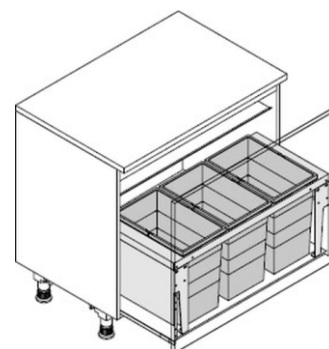

Hailo AS Triple XL 900 28/28/28

3631981

GTIN: 4007126364449

Pro skřínky šířky 900 mm s čelním výsuvem

INSET

3 KOŠE

84 l

CELKEM

Vhodné pro šířku skříněk (cm)
90

Informace o výrobku

- Zásuvková vložka pro všechny standardní zásuvky (tloušťka bočního panelu 16 až 19 mm)
- Systém se jednoduše nasadí na zásuvku a připevní několika šrouby
- Kovové bočnice koše Triple XL hygienicky kryjí lišty výsuvů

Technické údaje

Varianta vestavby Inset	✓
Šířka skřínky min. (cm)	90
Šířka skřínky max. (cm)	90
Vhodné pro skřínky o šířce (cm)	90
Jmenovitá hloubka zásuvky (mm) ≥	420
Montáž zásuvky	✓
Rozměry výrobku (h x v) (mm)	400 x 402
Rozměry obalu (š x h x v) (mm)	865 x 415 x 320
Počet vnitřních košů	3
Víko	Kovové systémové víko
Objem (l)	3 x 28

Celkový objem (l)	84
Barva kovových dílů	tmavě šedá
Barva plastových dílů	tmavě šedá
Hmotnost s obalem (kg)	10,8