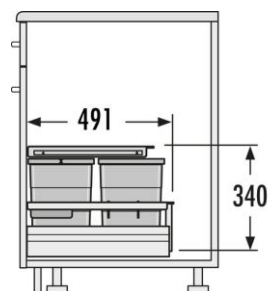

Hailo AS Separato K 900 18/18/8/8/D/KS

3620911

GTIN: 4007126362070

Vnitřní výbava pro skříňky od šířky 900 mm
s čelním výsuvem

INSET

4 KOŠE

52 l

CELKEM

Vhodné pro šířku skříněk (cm)
90

Informace o výrobku

- Vnitřní výbava pro všechny zásuvky běžně dostupné na trhu (tloušťka boční stěny je 16 až 19 mm)
- Sada na zametání
- Není vhodné pro Blum Legra Box F

Technické údaje

| | |
|----------------------------------|--|
| Varianta vestavby Inset | ✓ |
| Šířka skříňky min. (cm) | 90 |
| Šířka skříňky max. (cm) | 90 |
| Vhodné pro skříňky o šířce (cm) | 90 |
| Jmenovitá hloubka zásuvky (mm) ≥ | 500 |
| Montáž zásuvky | ✓ |
| Rozměry výrobku (šxhxv) (mm) | 860 x 491 x 340 |
| Rozměry obalu (šxhxv) (mm) | 880 x 530 x 300 |
| Počet vnitřních košů | 4 |
| Víko | vyjímatelné plastové víko, montáž na boční stěnu + 1 x víko nádoby 8 l |

| | |
|------------------------|----------------|
| Objem (l) | 2 x 18 + 2 x 8 |
| Celkový objem (l) | 52 |
| Barva plastových dílů | světle šedá |
| Hmotnost s obalem (kg) | 7,7 |