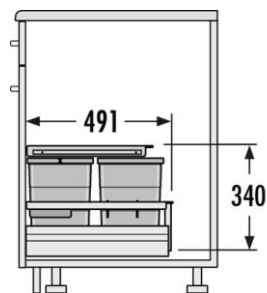

## 34 l

CELKEM

Vhodné pro šířku skříněk (cm)  
60

### Informace o výrobku

- Vnitřní výbava pro všechny zásuvky běžně dostupné na trhu (tloušťka boční stěny je 16 až 19 mm)
- Není vhodné pro Blum Legra Box F

### Technické údaje

Varianta vestavby Inset	✓
Šířka skříňky min. (cm)	60
Šířka skříňky max. (cm)	60
Vhodné pro skříňky o šířce (cm)	60
Jmenovitá hloubka zásuvky (mm) ≥	500
Montáž zásuvky	✓
Rozměry výrobku (šxhxv) (mm)	557 x 491 x 340
Rozměry obalu (šxhxv) (mm)	570 x 510 x 275
Počet vnitřních košů	3
Víko	Plastové vyjímatelné víko, montáž na boční stěnu + 1 x víko nádoby 8 l
Objem (l)	1 x 18 + 2 x 8

Celkový objem (l)	34
Barva plastových dílů	světle šedá
Hmotnost s obalem (kg)	4,7