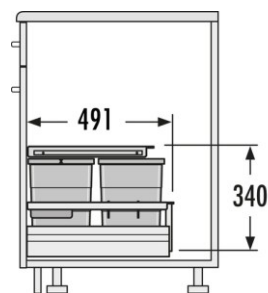

Hailo AS Separato K 500 18/8/8/D

3620511

GTIN: 4007126362056

Vnitřní výbava pro skříňky od šířky 500 mm
s čelním výsuvem

INSET

3 KOŠE

34 l

CELKEM

Vhodné pro šířku skříněk (cm)
50

Informace o výrobku

- Vnitřní výbava pro všechny zásuvky běžně dostupné na trhu (tloušťka boční stěny je 16 až 19 mm)
- Sada na zametání
- Není vhodné pro Blum Legra Box F

Technické údaje

Varianta vestavby Inset	✓
Šířka skříňky min. (cm)	50
Šířka skříňky max. (cm)	50
Vhodné pro skříňky o šířce (cm)	50
Jmenovitá hloubka zásuvky (mm) ≥	500
Montáž zásuvky	✓
Rozměry výrobku (šxhxv) (mm)	457 x 491 x 340
Rozměry obalu (šxhxv) (mm)	510 x 470 x 285
Počet vnitřních košů	3
Víko	Plastové vyjímatelné víko, montáž na boční stěnu + víko nádoby 8 l
Objem (l)	1 x 18 + 2 x 8

Celkový objem (l)	34
Barva plastových dílů	světle šedá
Hmotnost s obalem (kg)	4,1