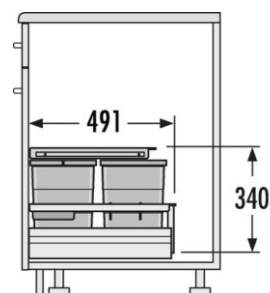

Hailo AS Separato K 450 18/8/8/D

3620461

GTIN: 4007126362049

Vnitřní výbava pro skříňky od šířky 450 mm
s čelním výsuvem

INSET

3 KOŠE

34 l

CELKEM

Vhodné pro šířku skříněk (cm)
45

Informace o výrobku

- Vnitřní výbava pro všechny zásuvky běžně dostupné na trhu (tloušťka boční stěny je 16 až 19 mm)
- Není vhodné pro Blum Legra Box F

Technické údaje

Varianta vestavby Inset	✓
Šířka skříňky min. (cm)	45
Šířka skříňky max. (cm)	45
Vhodné pro skříňky o šířce (cm)	45
Jmenovitá hloubka zásuvky (mm) ≥	500
Montáž zásuvky	✓
Rozměry výrobku (šxhxv) (mm)	407 x 491 x 340
Rozměry obalu (šxhxv) (mm)	510 x 420 x 285
Počet vnitřních košů	3
Víko	Plastové vyjímatelné víko, montáž na boční stěnu + 1 x víko nádoby 8 l
Objem (l)	1 x 18 + 2 x 8

Celkový objem (l)	34
Barva plastových dílů	světle šedá
Hmotnost s obalem (kg)	3,7