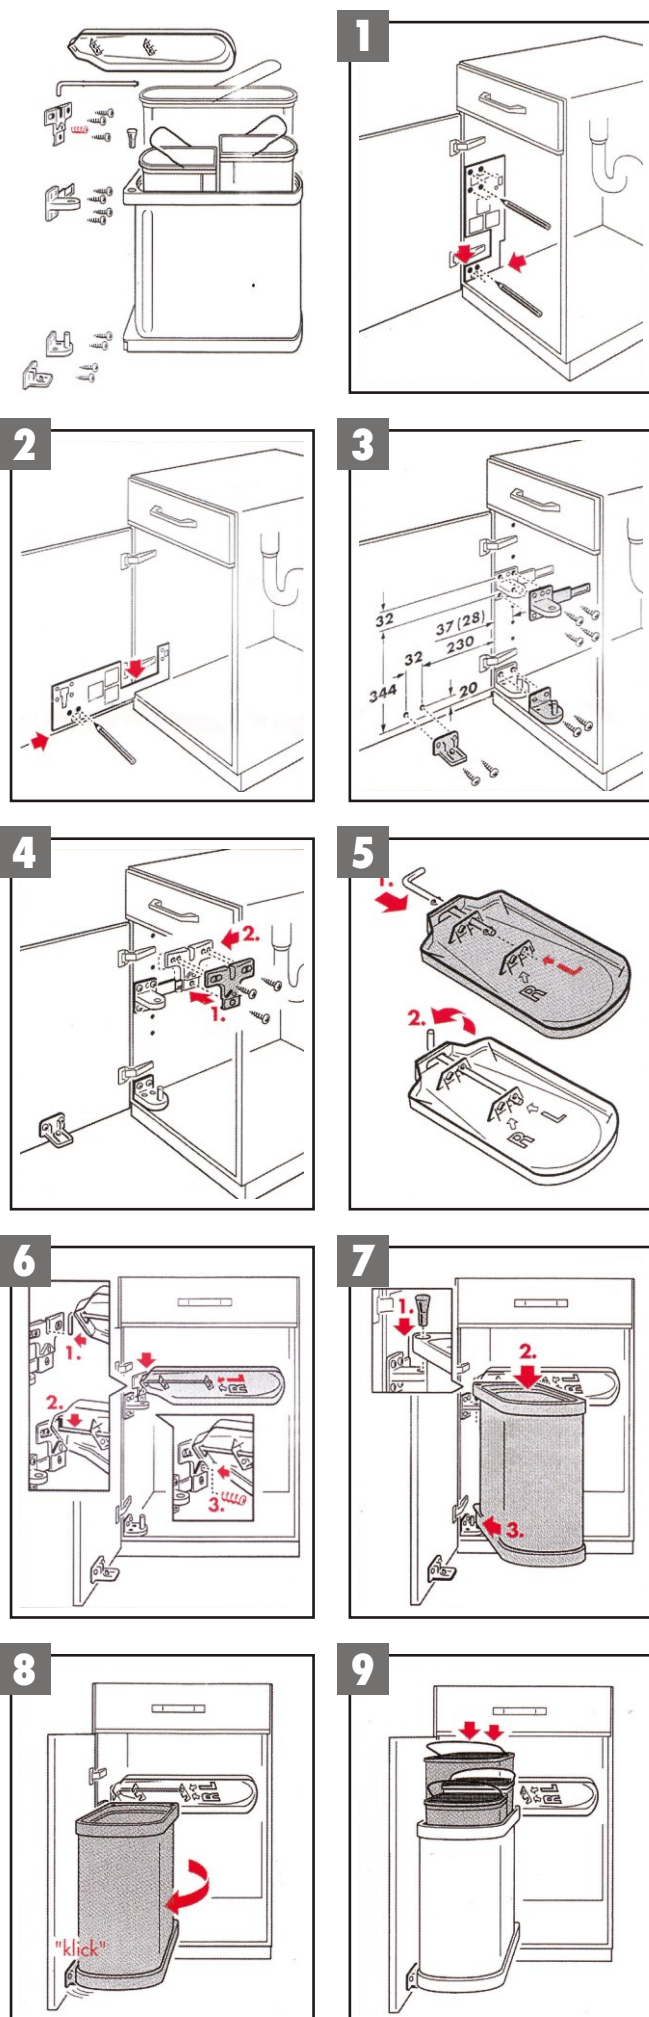

Duo ATS 3416 Uno AS 3418

CZ Montážní návod - prosím uschovejte

Montáž na levou stranu

**Vrtací šablona
neodpovídá
skutečnému měřítku!**

Duo ATS 3416 Uno AS 3418

CZ Montážní návod - prosím uschovejte

Montáž na pravou stranu

03/2019 • Technické změny vyhrazeny

**Vrtací šablona
neodpovídá
skutečnému měřítku!**