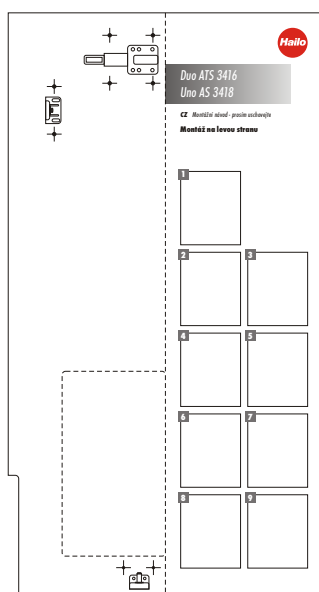

Duo ATS 3416 Uno AS 3418

CZ Montážní návod - prosím uschovejte

Montáž na levou stranu

**Vrtací šablona
neodpovídá
skutečnému měřítku!**

Duo ATS 3416 Uno AS 3418

CZ Montážní návod - prosím uschovejte

Montáž na pravou stranu

03/2019 • Technické změny vyhrazeny

**Vrtací šablona
neodpovídá
skutečnému měřítku!**