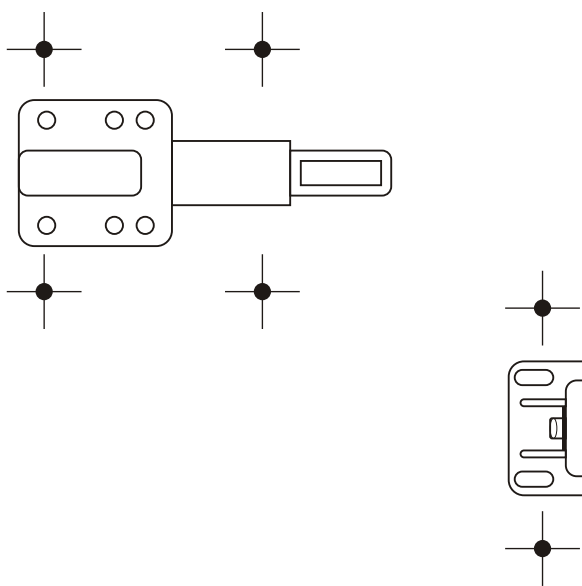

Duo ATS 3416 Uno AS 3418

CZ Montážní návod - prosím uschovejte

Montáž na levou stranu

**Vrtací šablona
neodpovídá
skutečnému měřítku!**

Duo ATS 3416 Uno AS 3418

CZ Montážní návod - prosím uschovejte

Montáž na pravou stranu

03/2019 • Technické změny vyhrazeny

**Vrtací šablona
neodpovídá
skutečnému měřítku!**