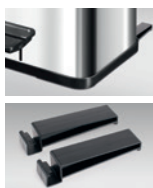

ZUBEHÖR · ACCESSORIES · ACCESSOIRES