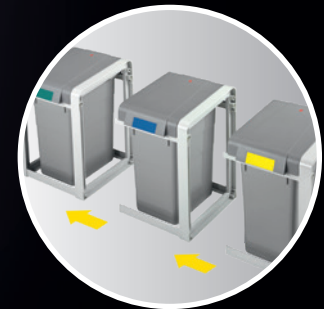

HAILO PROFILINE ÖKO L

DAS FLEXIBLE MÜLLTRENNSYSTEM.

inklusive Sticker
including stickers
autocollants inclus

MÜLLTRENNSYSTEM

- Robustes Gestell aus Kunststoff (ABS) • Weit öffnender Deckel aus hochwertigem Kunststoff (ABS) • Herausnehmbarer Kunststoff-Inneneimer (19 l) • Mit Erweiterungs-Einheit beliebig erweiterbar • Inklusive Farbsticker zur Müllsorten-Kennzeichnung

PROFESSIONAL WASTE SEPARATOR

- Sturdy plastic (ABS) frame • Premium quality plastic (ABS) lid with wide opening • Removable plastic inner bin (19 l) • Can be extended as required using extension unit • Includes color stickers for differentiating types of waste

POUBELLE DE TRI PROFESSIONNELLE

- Châssis solide en plastique (ABS) • Couvercle à ouverture large en plastique de qualité supérieure (ABS) • Seau intérieur en plastique amovible (19 l) • Extensible à souhait grâce à l'unité d'extension • Autocollants de couleur inclus pour le repérage des types d'ordures

Basiseinheit · Base unit · Unité de base

Gestell:
Kunststoff (ABS), Telegrau 4
(ähnl. RAL 7047)
Deckel:
Kunststoff (ABS), Staubgrau
(ähnl. RAL 7037)
Inneneimer:
Kunststoff (ABS), Signalgrau
(ähnl. RAL 7004)
Frame:
plastic (ABS), telegrey 4
Lid:
plastic (ABS), dusty grey
Inner bin:
plastic (ABS), signal grey
Châssis :
plastique (ABS), telegris 4
Couvercle :
plastique (ABS), gris poussière
Seau intérieur :
plastique (ABS), gris de sécurité