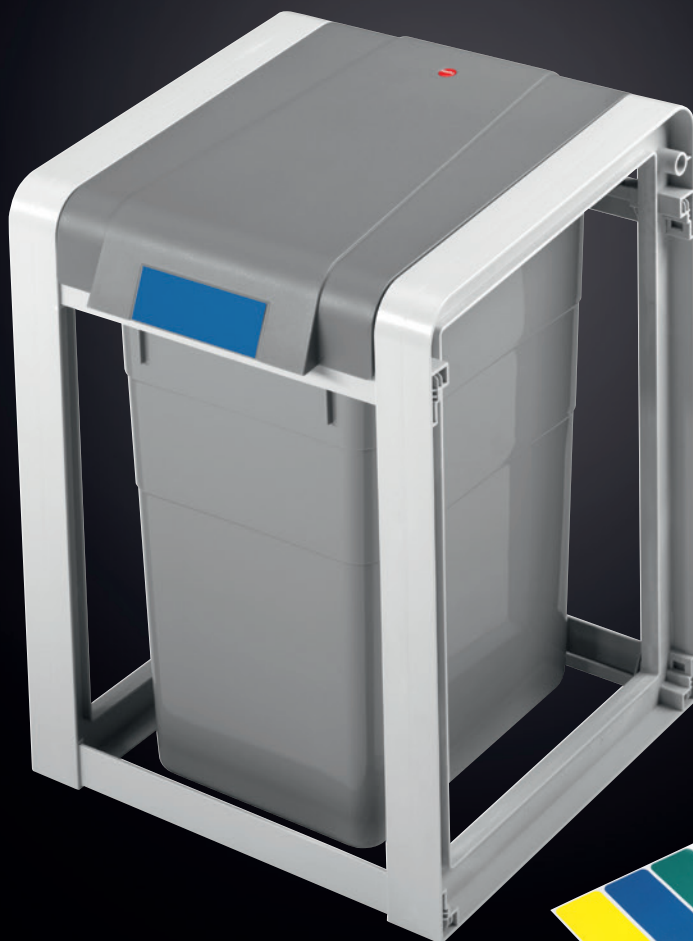

HAILO PROFILINE ÖKO L

DAS FLEXIBLE MÜLLTRENNSYSTEM.

inklusive Sticker
including stickers
autocollants inclus

MÜLLTRENNSYSTEM

- Robustes Gestell aus Kunststoff (ABS) • Weit öffnender Deckel aus hochwertigem Kunststoff (ABS) • Herausnehmbarer Kunststoff-Inneneimer (19 l) • Mit Erweiterungs-Einheit beliebig erweiterbar • Inklusive Farbsticker zur Müllsorten-Kennzeichnung

PROFESSIONAL WASTE SEPARATOR

- Sturdy plastic (ABS) frame • Premium quality plastic (ABS) lid with wide opening • Removable plastic inner bin (19 l) • Can be extended as required using extension unit • Includes color stickers for differentiating types of waste

POUBELLE DE TRI PROFESSIONNELLE

- Châssis solide en plastique (ABS) • Couvercle à ouverture large en plastique de qualité supérieure (ABS) • Seau intérieur en plastique amovible (19 l) • Extensible à souhait grâce à l'unité d'extension • Autocollants de couleur inclus pour le repérage des types d'ordures

Basiseinheit · Base unit · Unité de base

Gestell:
Kunststoff (ABS), Telegrau 4
(ähnl. RAL 7047)
Deckel:
Kunststoff (ABS), Staubgrau
(ähnl. RAL 7037)
Inneneimer:
Kunststoff (ABS), Signalgrau
(ähnl. RAL 7004)
Frame:
plastic (ABS), telegrey 4
Lid:
plastic (ABS), dusty grey
Inner bin:
plastic (ABS), signal grey
Châssis :
plastique (ABS), telegris 4
Couvercle :
plastique (ABS), gris poussière
Seau intérieur :
plastique (ABS), gris de sécurité