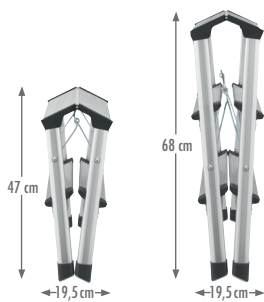

## Klapptritt

- Praktischer Doppelstufen-Klapptritt • Breite und tiefe geriffelte Alu-Stufen • Geriffelter Steckfuß
- Platzsparend zusammenklappbar • Belastbar bis 150 kg

## Marchepied pliant

- Marchepied pliant pratique, double marche • Marches alu, cannelées, larges et profondes • Sabot emboîtable cannelé
- Rabattable sous encombrement réduit • Charge admissible jusqu'à 150 kg

Hailo L90 Step-ke®

Type	4442-701	4443-701
	2 x 2	2 x 3
	A = 40,5 cm B = 49 cm	A = 44,5 cm B = 64 cm
	40 cm	60 cm
	215 cm	235 cm
	A = 47 cm B = 40,5 cm C = 19,5 cm	A = 68 cm B = 44,5 cm C = 19,5 cm
	1,9	2,8
	A = 1 B = 36	A = 1 B = 24